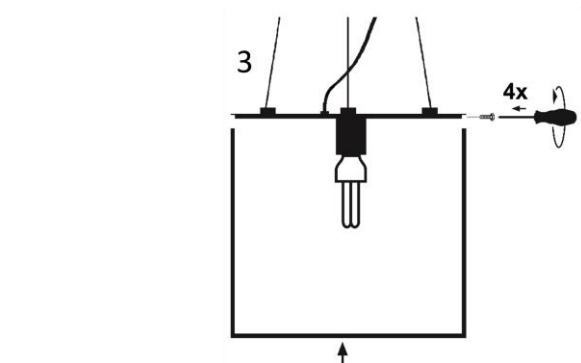

Lichttechnik

Fassung

E27
Freie
Leuchtmittelwahl

Lichtplanungsdaten

CAD
Photometrische Daten

STEP
Eulumdat auf
Anfrage

Mechanik

Länge x Breite [cm] 39 x 39
Höhe [cm] 39
Artikelgewicht [kg] 9,1
Aufhängung Länge [m] 1,3

Elektrotechnik

Netzspannung 230V~ / 50Hz
Energieverbrauch im Betrieb max. 25W
Kabellänge 1,5 m
Anschluss Deckenkabel

Schutz

Schutzklasse: I
Schutzart: IP30

Steuerung

Steuerbare
Leuchtmittel sind im
Handel erhältlich

Austauschbarkeit

Produktgruppe: Würfel Eifel im Herbst Pendel Innen

Leuchten dieser Produktgruppe sind in Größen von 19 cm bis 49 cm mit E27 Fassung, sowie in LED Ausführung Warmweiß, CCT und RGB CCT erhältlich.

Eine Fernbedienung [20811] ist für alle ZigBee-fähigen Leuchten separat verfügbar.

Montageanleitung

Seitliche Schrauben lösen und den Leuchtkörper abheben (1).
Leuchtmittel in die Fassung einsetzen (2).