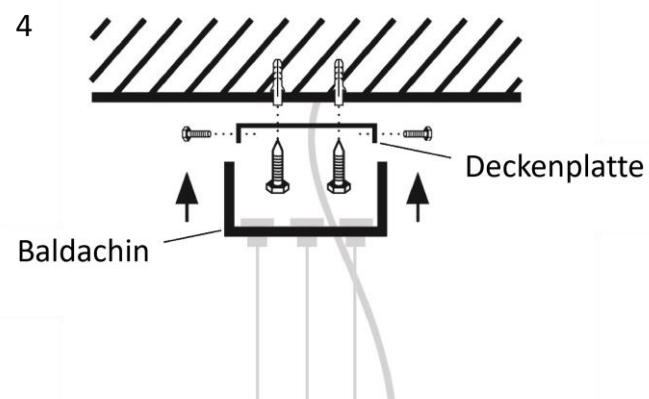

Elektrotechnik

Netzspannung 230V~ / 50Hz
Energieverbrauch im Betrieb max. 25W
Kabellänge 1,5 m
Anschluss Deckenkabel

Schutz

Schutzklasse: I
Schutzart: IP30

Steuerung

Steuerbare
Leuchtmittel sind im
Handel erhältlich

Austauschbarkeit

Produktgruppe: Würfel Eifel im Herbst Pendel Innen

Leuchten dieser Produktgruppe sind in Größen von 19 cm bis 49 cm mit E27 Fassung, sowie in LED Ausführung Warmweiß, CCT und RGB CCT erhältlich.

Eine Fernbedienung [20811] ist für alle ZigBee-fähigen Leuchten separat verfügbar.

Montageanleitung

Seitliche Schrauben lösen und den Leuchtkörper abheben (1).
Leuchtmittel in die Fassung einsetzen (2).

Leuchtkörper wieder aufsetzen und wieder mit den seitlichen Schrauben verschrauben (3).

Deckenplatte des Baldachins anschrauben und Leuchte anschließen (4).

Baldachin an Deckenplatte schrauben (4).

Abhängelänge anpassen: Die Drahtseile können durch den lampenseitigen Drahtseilhalter durchgeschoben werden. Durch Drücken auf den kleineren, beweglichen Zylinder des Drahtseilhalter kann der Draht wieder herausgezogen werden. Es ist darauf zu achten, die Abhängelänge immer kürzer als die Stromkabelänge einzustellen.