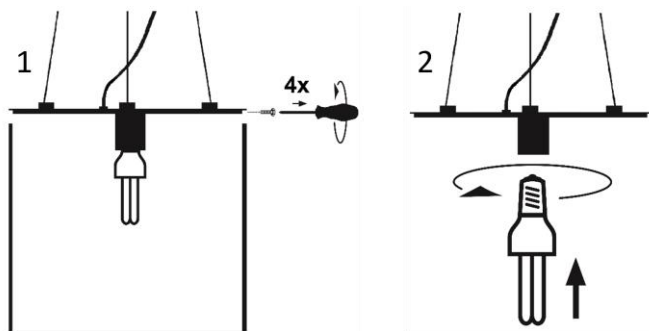

Montageanleitung

Seitliche Schrauben lösen und den Leuchtkörper abheben (1).
Leuchtmittel in die Fassung einsetzen (2).

Leuchtkörper wieder aufsetzen und wieder mit den seitlichen Schrauben verschrauben (3).

Deckenplatte des Baldachins anschrauben und Leuchte anschließen (4).

Baldachin an Deckenplatte schrauben (4).

Abhängelänge anpassen: Die Drahtseile können durch den lampenseitigen Drahtseilhalter durchgeschoben werden. Durch Drücken auf den kleineren, beweglichen Zylinder des Drahtseilhalter kann der Draht wieder herausgezogen werden. Es ist darauf zu achten, die Abhängelänge immer kürzer als die Stromkabelänge einzustellen.

Die Steinoberfläche ist jährlich mit einer handelsüblichen Steinimprägnierung neu zu versiegeln, insbesondere bei Wetter- ungeschütztem Standort.