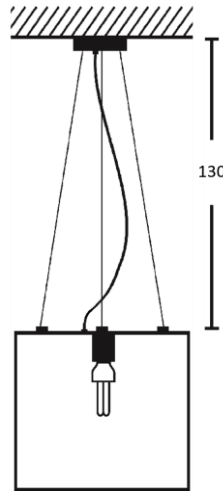

[15279] Epstein Würfel Eifel im Herbst 39 Pendel Innen E27

Beschreibung

Freistrahkende, edle Pendelleuchte aus echtem Schiefergestein mit blendfreier, gleichmäßiger Lichtstärkenverteilung für die Ambientebeleuchtung von großzügigen Räumen im öffentlichen und privaten Bereich. Leuchtenkörper aus durch Venylesterharz verbundene Schieferplatten und PVC. Verbindungselemente aus Edelstahl. Volle Flexibilität bei der Wahl der Leuchtmittel durch E27-Fassung.

Lichttechnik

Fassung

E27
Freie
Leuchtmittelwahl

Lichtplanungsdaten

CAD
Photometrische Daten

STEP
Eulumdat auf
Anfrage

Mechanik

Länge x Breite [cm] 39 x 39
Höhe [cm] 39
Artikelgewicht [kg] 9,1
Aufhängung Länge [m] 1,3

Austauschbarkeit

Produktgruppe: Würfel Eifel im Herbst Pendel Innen

Leuchten dieser Produktgruppe sind in Größen von 19 cm bis 49 cm mit E27 Fassung, sowie in LED Ausführung Warmweiß, CCT und RGB CCT erhältlich.

Leuchtkörper wieder aufsetzen und wieder mit den seitlichen Schrauben verschrauben (3).

Deckenplatte des Baldachins anschrauben und Leuchte anschließen (4).

Baldachin an Deckenplatte schrauben (4).

Abhängelänge anpassen: Die Drahtseile können durch den lampenseitigen Drahtseilhalter durchgeschoben werden. Durch Drücken auf den kleineren, beweglichen Zylinder des Drahtseilhalter kann der Draht wieder herausgezogen werden. Es ist darauf zu achten, die Abhängelänge immer kürzer als die Stromkabelänge einzustellen.